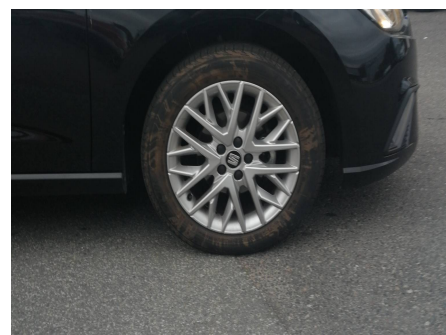

Das WeltAuto.

L'Occasion garantie par notre réseau.

 90 POINTS DE CONTRÔLE

 OFFRE DE REPRISE

 SATISFAIT OU ÉCHANGÉ

 ASSISTANCE 24H/24 (+ VÉHICULE DE REMPLACEMENT)

 ESSAI DU VÉHICULE

 OFFRE DE FINANCEMENT

 CONTRÔLE GRATUIT À 2 000 KMS OU 1 MOIS

 GARANTIE EUROPÉENNE

Marque :

SEAT

N° VO / N° Police :

0

Modèle :

Ibiza 1.0 EcoTSI 95 ch S/S BVM5

Boite de vitesses :

Boîte manuelle

Style

1ère mise en circulation :

06/06/2017

Kilométrage :

8712

Puissance fiscale :